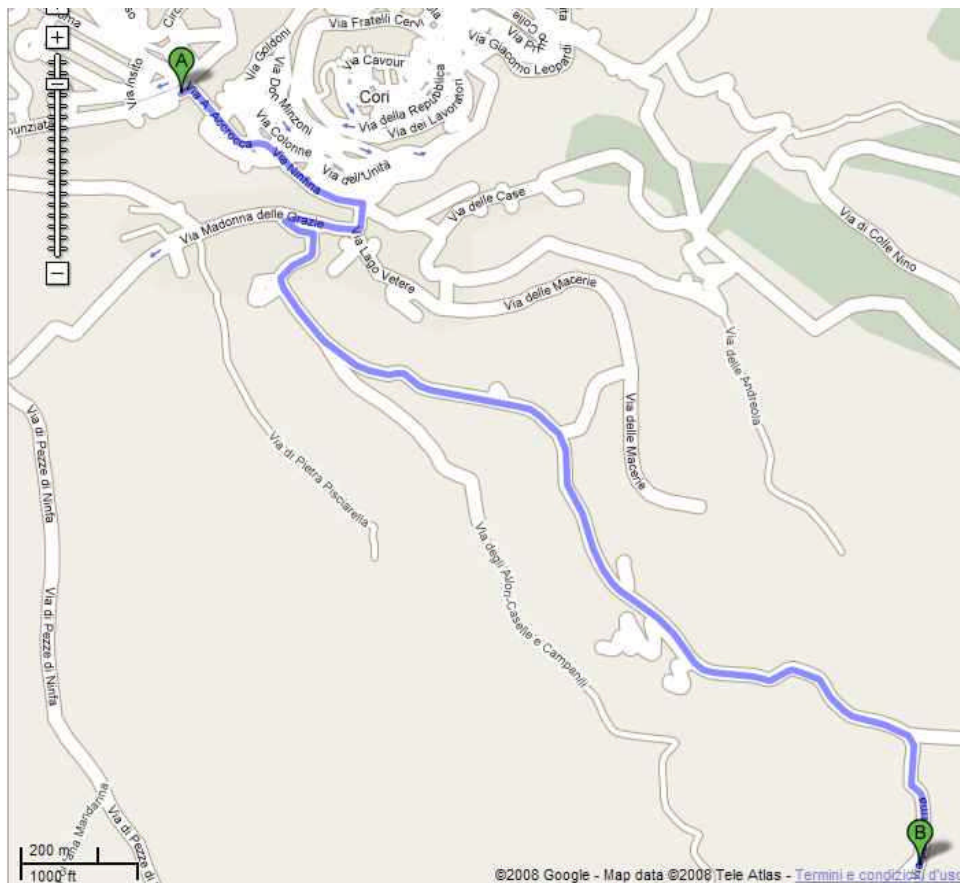

Percorso Cori – Struttura Cori

Cartina

[Nascondi mappe](#) **Panoramica**

A Via dell'Annunziata
In 3.7 km – circa 5 min
auto:

1. Procedi in direzione nordest da Via dell'Annunziata verso Via Roma/SP8	30 m
➔ 2. Svolta a destra a Via A. Accrocca/SP8 Continua a seguire la SP8	0.6 km 1 min
➔ 3. Svolta a destra a Via Fuori Porta Ninfinia/SP11	76 m
➔ 4. Svolta a destra a Via Madonna delle Grazie/SP11	0.2 km
⬅ 5. Svolta leggermente a sinistra verso Via per Norma	2.5 km 3 min
➔ 6. Svolta leggermente a destra su Via per Norma	0.4 km

B Via per Norma

Queste indicazioni stradali servono solo per pianificare il viaggio. Le condizioni stradali potrebbero differire dai risultati delle mappe a causa di costruzioni in corso, traffico o altri eventi.

Map data ©2008 Tele Atlas

Partenza

Arrivo

*Attività e relax immersi
nella natura*